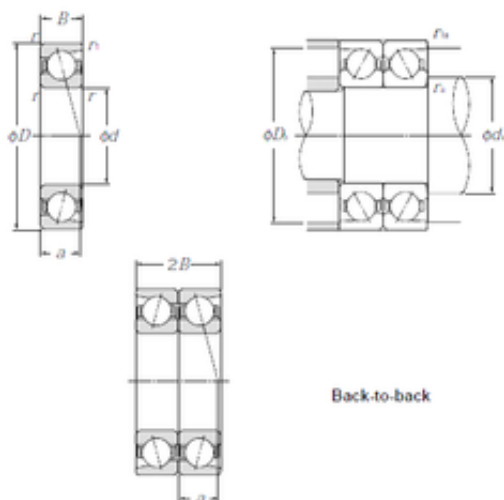

## 90 mm x 160 mm x 30 mm NTN 7218BDB Rolamentos de esferas de contacto angular

Bearing No. 7218BDB

|                               |              |
|-------------------------------|--------------|
| Size                          | 90x160x30 mm |
| Bore Diameter                 | 90 mm        |
| Outer Diameter                | 160 mm       |
| Width                         | 30 mm        |
| d                             | 90 mm        |
| D                             | 160 mm       |
| B                             | 30 mm        |
| C                             | 30 mm        |
| ra1 max.                      | 1 mm         |
| Angle ( ° )                   | 40 °         |
| a                             | 67,5 mm      |
| r min.                        | 2 mm         |
| r1 min.                       | 1 mm         |
| 2B                            | 60 mm        |
| da min.                       | 100 mm       |
| ra max.                       | 2 mm         |
| Db max                        | 154,5 mm     |
| Weight                        | 4,44 Kg      |
| Basic dynamic load rating (C) | 173 kN       |
| Basic static load rating (C0) | 188 kN       |
| (Grease) Lubrication Speed    | 3 100 r/min  |