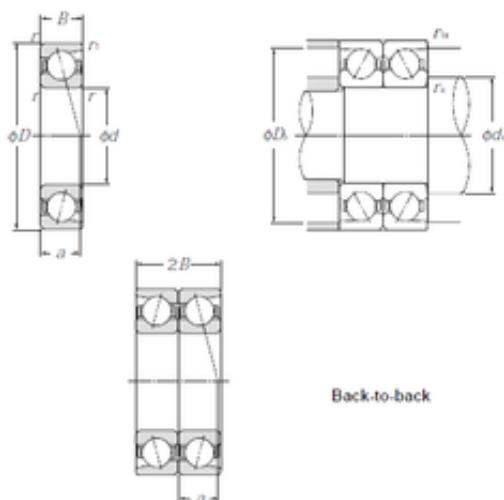

KOYO motoristas, INC.

90 mm x 160 mm x 30 mm NTN 7218BDB Rolamentos de esferas de contacto angular

Bearing No. 7218BDB

Size	90x160x30 mm
Bore Diameter	90 mm
Outer Diameter	160 mm
Width	30 mm
d	90 mm
D	160 mm
B	30 mm
C	30 mm
ra1 max.	1 mm
Angle (°)	40 °
a	67,5 mm
r min.	2 mm
r1 min.	1 mm
2B	60 mm
da min.	100 mm
ra max.	2 mm
Db max	154,5 mm
Weight	4,44 Kg
Basic dynamic load rating (C)	173 kN
Basic static load rating (C0)	188 kN
(Grease) Lubrication Speed	3 100 r/min

7218BDB Bearing 2D drawings and 3D CAD models